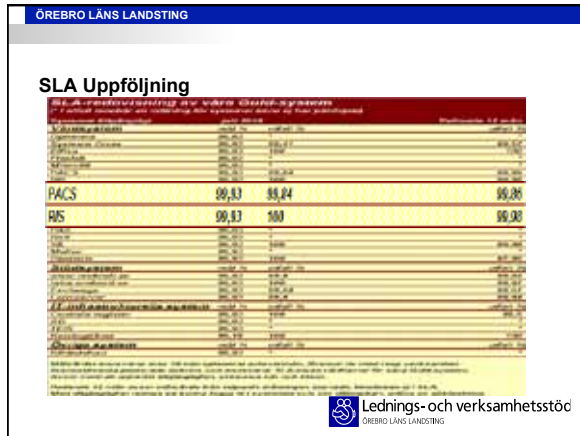

**Transaction Availability**

Transaction Name	Availability %	Transaction
SQL_111111	100.0 %	
SQL_111111	100.0 %	

Notes: Report uses daily aggregated data.

Lednings- och verksamhetsstöd  
ÖREBRO LÄNS LANDSTING